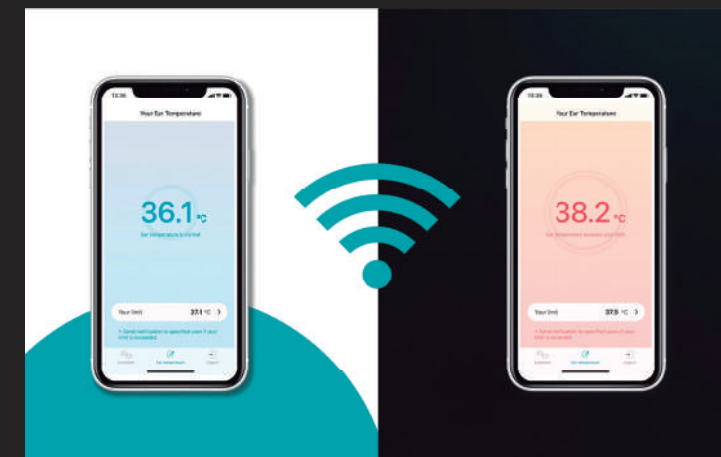

### アンビエント機能

イヤホンをしていても周囲の音を聞き取りやすくする機能（外音取り込み機能）

## あなたの健康を見守る

「エル・ココロ」は生体センサ機能を搭載しています。内蔵したサーミスタが内耳温度をモニタリングして計測することが可能です。予め設定した体温を超えると通知。体調の変化や熱中症予防にも役立つことでしょう。さらに、ウェルネスサポートとして、耳内部の動脈の振動を捉え「加速度脈波」を検出機能を現在開発中です。

## イヤホンの新しい扉 ヘルスケアセンサを搭載 体調の変化を耳から捉える

専用のヘルスケアアプリで、日常の体調の変化をリアルタイムに知ることができます。常時監視できるため過酷な作業現場での熱中症予防にも役立ちます。

「3軸加速度 + 3軸角速度 + 3軸方位センサ」の機能を持つセンサを搭載。これにより、運動時の姿勢を正確に測定することができ、無理な体勢、姿勢による労働作業などの認識や居眠り運転の防止にも役立ちます。